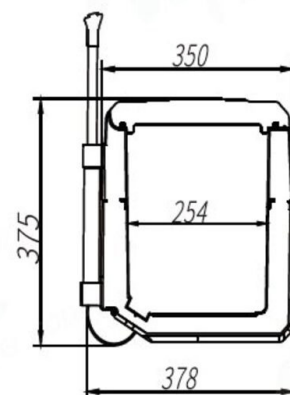

PRIS:

by **LTC**